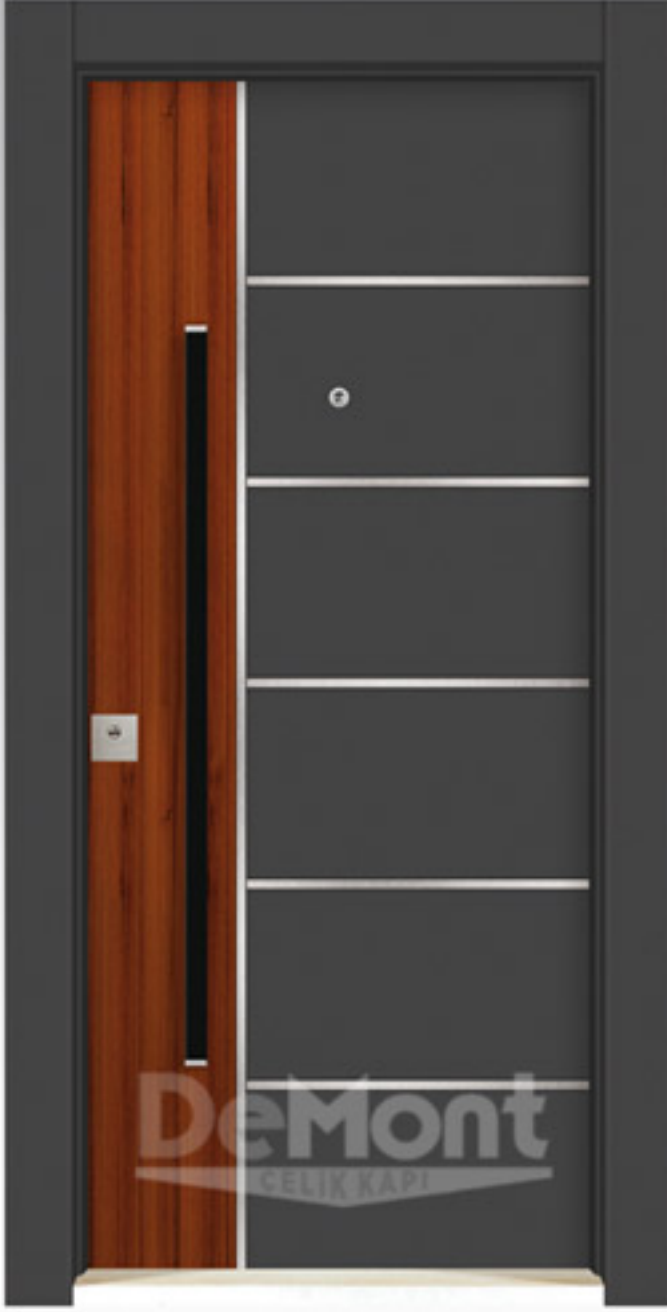

D 2207 Dış İklima Dayanıklı
Weather Resistant