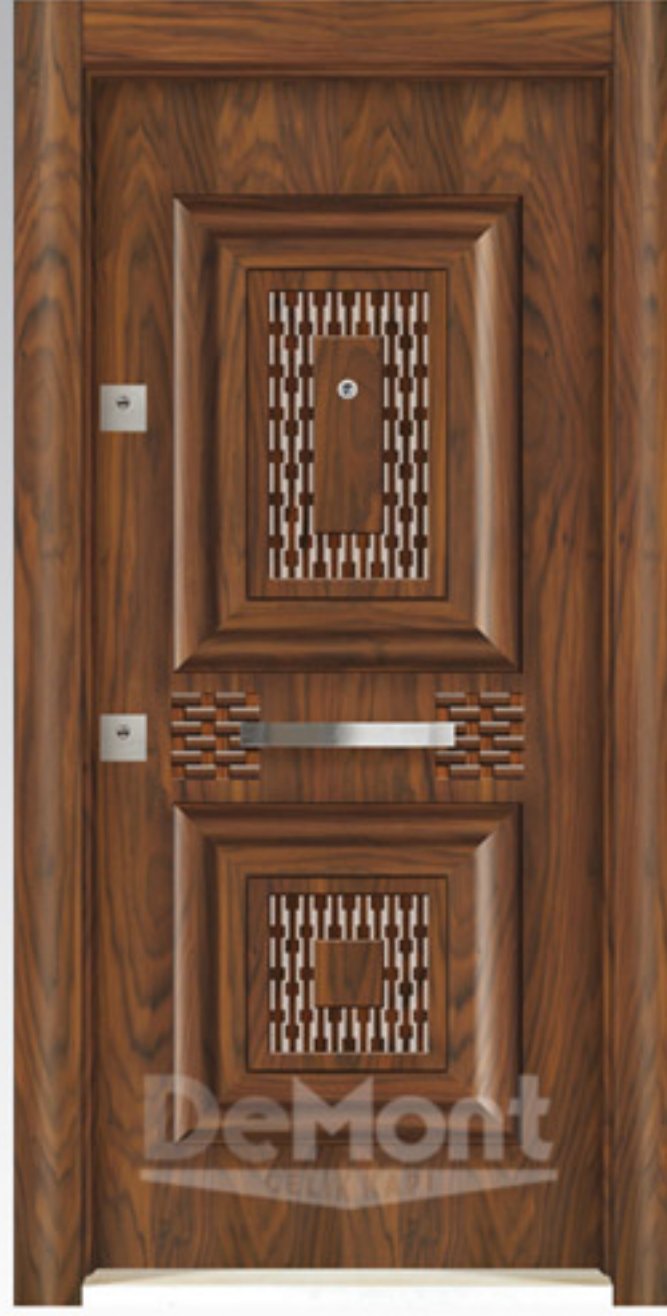

Gilaburu

Saat Kulesi

DeMont
ÇELİK KAPI

LÜKS DOĞAL KABARTMA
LUXURY NATURAL EMBOSSED

الطبيعي البارز

Yaman Dede Camii

Yaprak Sarması

D 2101

D 2102

D 2103

D 2104

D 2105

D 2106

D 2107

D 2108

D 2109