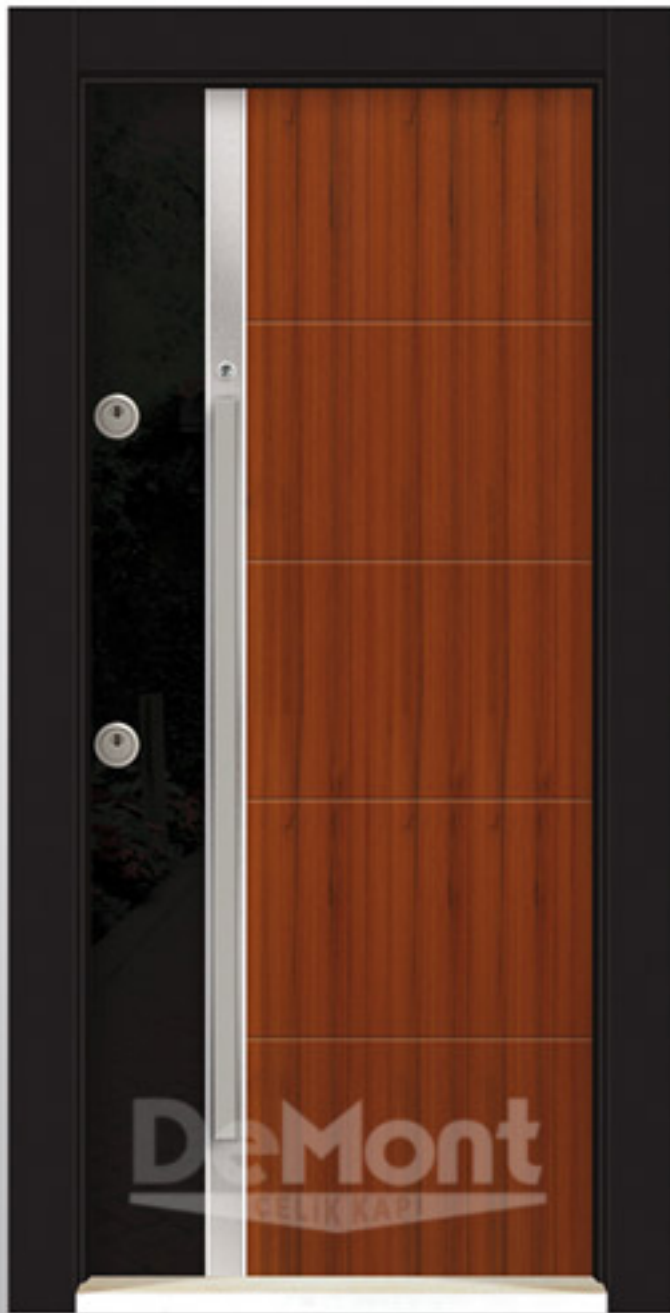

Çanakkale Köprüsü

Truva

 **D 2201** Dış İklima Dayanıklı
Weather Resistant

 **D 2202** Dış İklima Dayanıklı
Weather Resistant

 **D 2203** Dış İklima Dayanıklı
Weather Resistant

 **D 2204** Dış İklima Dayanıklı
Weather Resistant