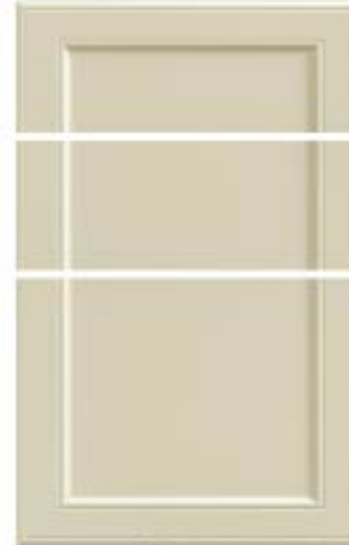

Takım Çekmece
Drawer Set