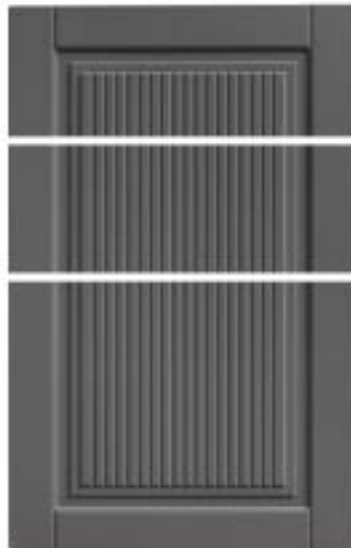

Takım Çekmece
Drawer Set

R02 Kenar Radüs
Corner Radius R02

Country modeldir. Tüm uygulanabilir renkler için lütfen kartelayı inceleyiniz. Parlak renkler uygulanamaz.

It is a country model. Please review the color chart for all applicable colors. Bright colors cannot be applied.