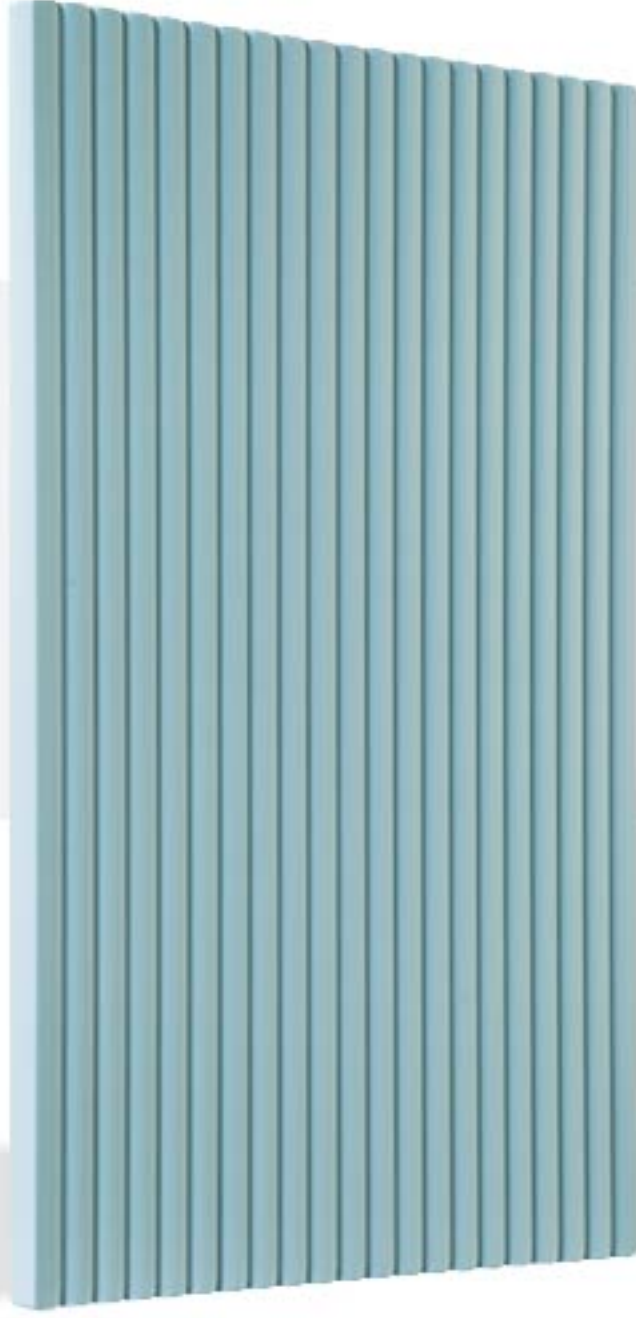

R02 Kenar Radüs
Corner Radius R02

Tüm uygulanabilir renkler için lütfen kartelayı inceleyiniz. Parlak renkler uygulanamaz. **YATAY MODEL alternatifi bulunmaktadır.**

Please review the color chart for all applicable colors. It is a country model. There are VERTICAL and HORIZONTAL line alternatives for this model.