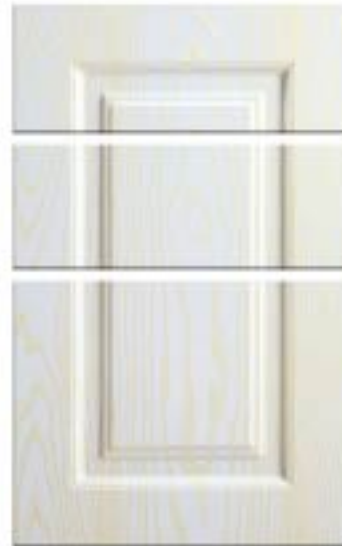

Takım Çekmece
Drawer Set